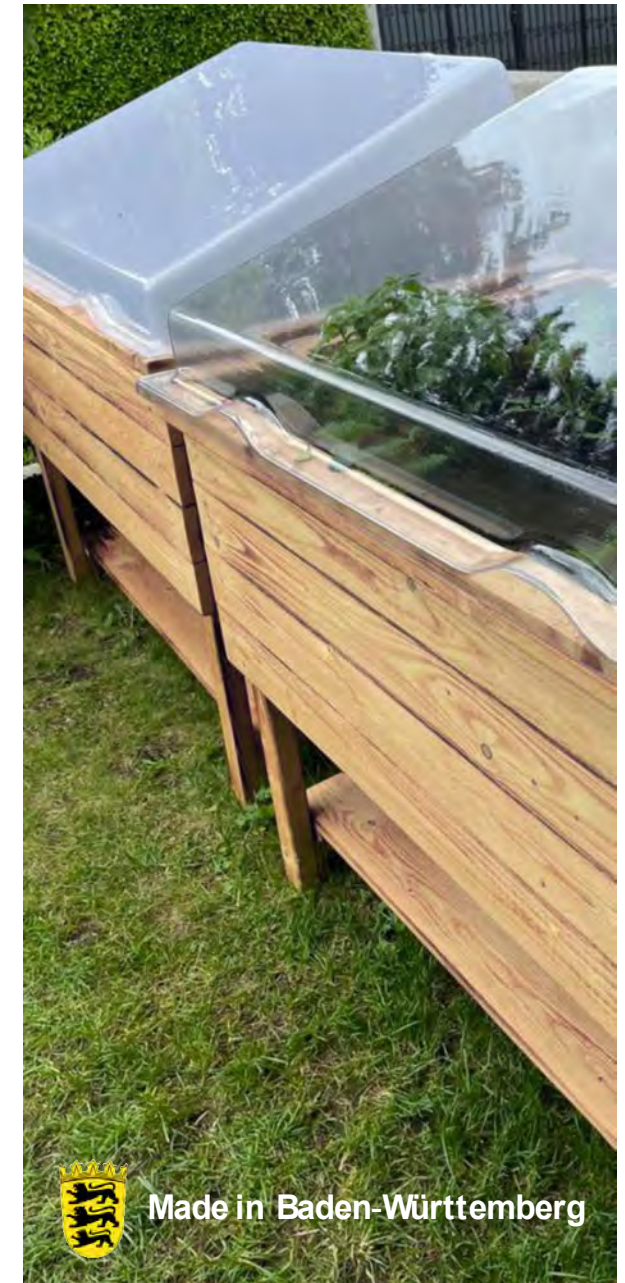

Mit einem Hochbeet genießen Sie frisches Gemüse und Salat aus eigener Herstellung. Bepflanzen Sie Ihr Hochbeet ganz nach Ihren Vorlieben und nach Ihrem Geschmack. Durch die mitgelieferte Schutzhaube, gedeiht das „junge Gemüse“ witterungsunabhängig zu voller Pracht. Mit einer angenehmen Arbeitshöhe macht das anpflanzen und die Pflege besonders große Freunde und schont Ihre Gesundheit.

Stabile Abdeckung, dank der thermogefomten Konstruktion

schutz-scheibe.de
powered by Bruno Weisser
Kunststoffverarbeitung

Made in Baden-Württemberg