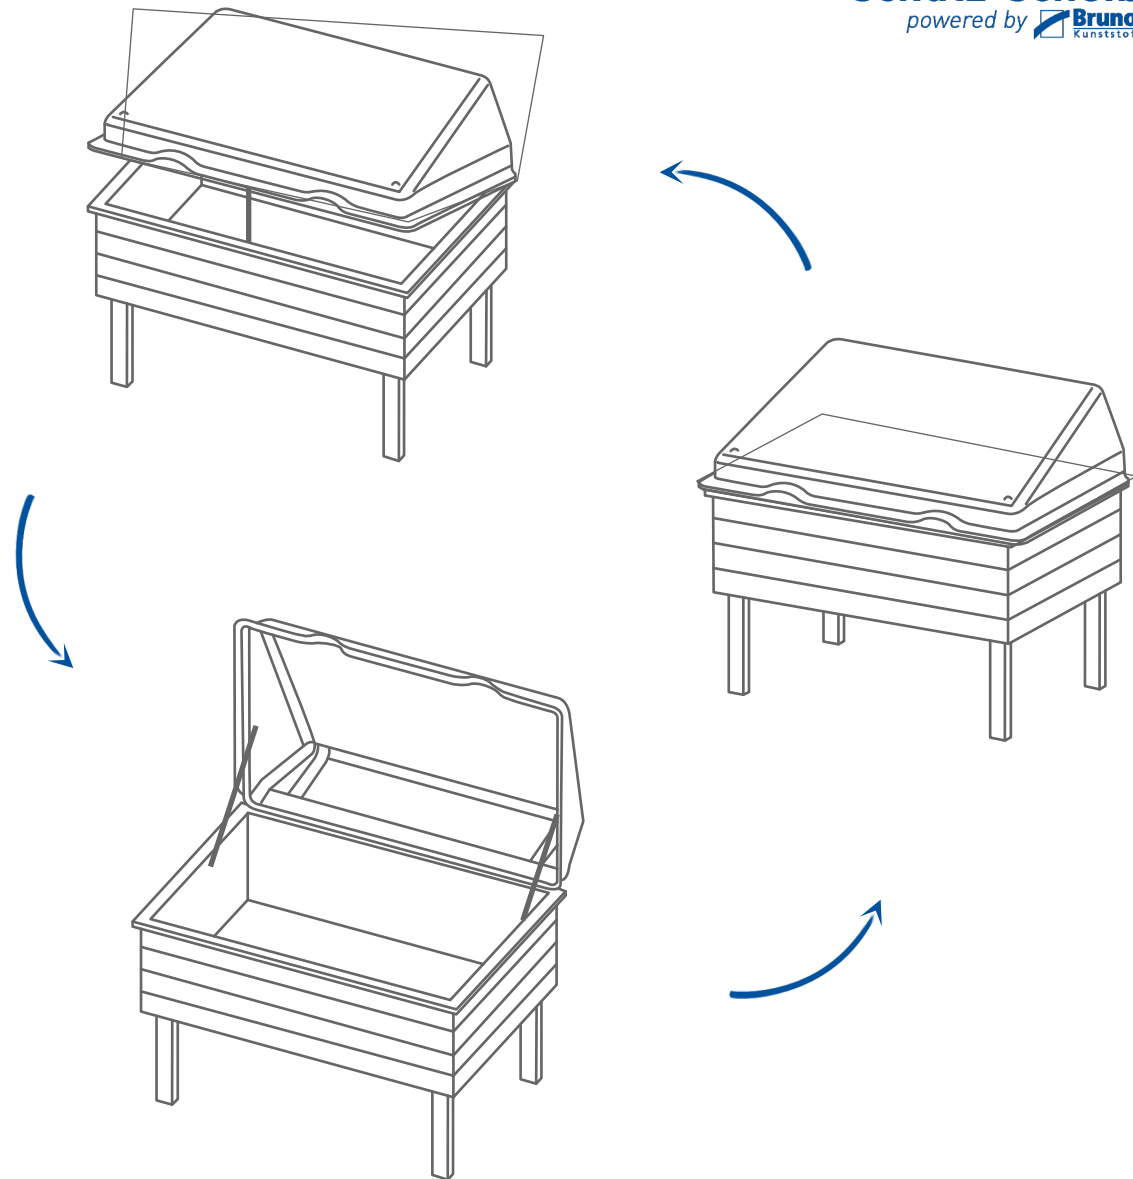

# Hochbeet abdeckung

120x80cm

- Lieferbar in **transparent** und **weiß**
- **Schutz** vor Wind, Regen und Kälte
- Praktische **Lüftungsmöglichkeit**
- Einfache **Montage**
- Paketpreis mit Hochbeet auf Anfrage

Mit einem Hochbeet genießen Sie frisches Gemüse und Salat aus eigener Herstellung. Bepflanzen Sie Ihr Hochbeet ganz nach Ihren Vorlieben und nach Ihrem Geschmack. Durch die mitgelieferte Schutzhaube, gedeiht das „junge Gemüse“ witterungsunabhängig zu voller Pracht. Mit einer angenehmen Arbeitshöhe macht das anpflanzen und die Pflege besonders große Freunde und schont Ihre Gesundheit.